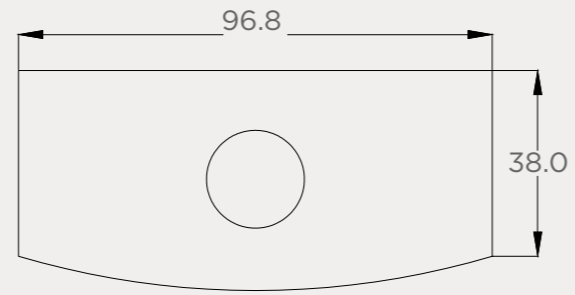

RENATO

R.ST3
72X17.6X17.6

R.ST2
54X15X11

R.ST1
72/96/204/228X15X11

R.KH

RENATO
Min H: 17.5 Min W: 17.5

G.RENATO

Renato Size Model

P.R
15X240

PIANETA

Painted Products

Door: 25 mm | Glass Door: 25 mm | Flat: 18 mm

PIANETA

PIANETA
Min H: 15 Min W: 15

G.PIANETA

C.PIANETA
72X100

K.PIANETA
Min W: 3x

P.S
72X100X38

P.ZS
5X120X42

DECO

Painted & PVC Membrane Products

Door: 18 mm | Flat: 18 mm

Deco Door
 min H: 10 cm
 min W: 10 cm
 M.deco 2
 P.deco 2

Deco Door
 min H: 17 cm
 min W: 25 cm
 M.deco 1
 P.deco 1

PRINCESS

Painted & PVC Membrane Products

Door: 18 mm | Glass Door: 18 mm | Flat: 18 mm

princess door
min H: 17 cm
min W: 25 cm
M.princess 1
P.princess 1

princess column
M.ST.princess 2
P.ST.princess 2
W: 15 cm