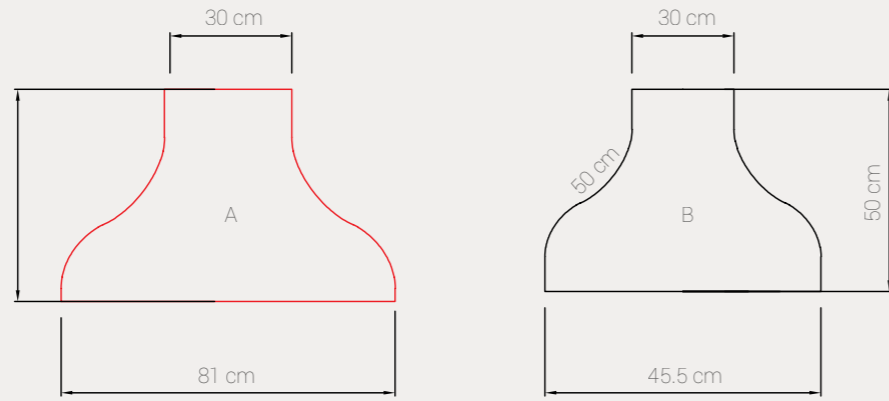

ADRIANA Door
min H: 30 cm
min W: 30 cm
M.Adriana 2
P.Adriana 2

ADRIANA
Column
min H: 50 cm
min W: 10 cm
M.ST.Adriana 3
P.ST.Adriana 3

ADRIANA Glass
min H: 30 cm
min W: 30 cm
M.G.Adriana 4
P.G.Adriana 4

ADRIANA Glass
min H: 17 cm
min W: 25 cm
M.G.Adriana 5
P.G.Adriana 5

LG 613 LG 615 LG 616 LG 617

BL90

Min H 21 cm
Min W 29 cm

613 615 616 617

BL45

Min H 21 cm
Min W 29 cm

613 615 616 617

VERONICA

Min H 38 cm
Min W 42 cm

MITA

Min H 35 cm
Min W 35 cm

SH13

Min H 21 cm
Min W 60 cm

SH14

Min H 30 cm
Min W 55 cm

HOOD COVER