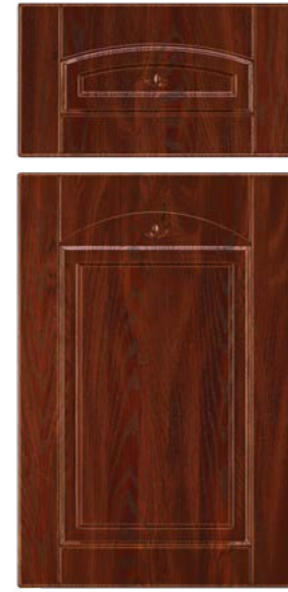

Min H 29 cm
Min W 35 cm

ROYAL

Min H 24 cm
Min W 24 cm

VERONA

Min H 23 cm
Min W 29 cm

EMPERIAL

Min H 21 cm
Min W 32 cm

ACHILLIA

Min H 30 cm
Min W 34 cm

VICTORIA
Min H 17 cm
Min W 25 cm

VENICE
Min H 23 cm
Min W 27 cm

LAMSE
Min H 17 cm
Min W 25 cm

MILANO
Min H 23 cm
Min W 31 cm

CROWN & LIGHT RAIL

ONYX
Min H 20 cm
Min W 29 cm

VIOLA
Min H 21 cm
Min W 29 cm