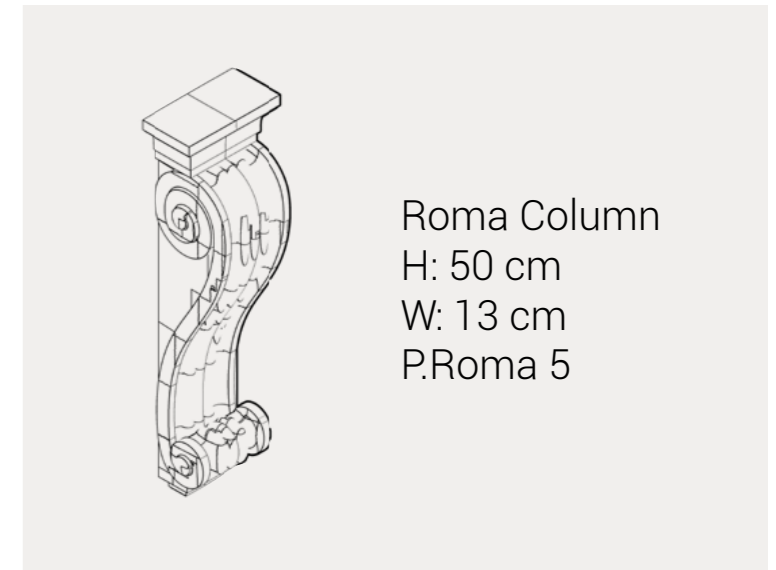

RENATO

R.ST3
72X17.6X17.6

R.ST2
54X15X11

R.ST1
72/96/204/228X15X11

R.KH

RENATO
Min H: 17.5 Min W: 17.5

G.RENATO

Renato Size Model

Door: 18 mm | Glass Door: 18 mm | Flat: 18 mm

Roma Door
 min H: 25 cm
 min W: 34 cm
 M.Roma 1
 P.Roma 1

Roma Door
 min H: 10 cm
 min W: 10 cm
 M.Roma 2
 P.Roma 2

Roma TAJ
 M.T13
 P.T13
 H: 9 cm

Roma Column
 H: 63 cm
 W: 16 cm
 P.Roma 4

Roma Column
 H: 50 cm
 W: 13 cm
 P.Roma 5

Roma Glass
 min H: 22 cm
 min W: 34 cm
 M.G.Roma 6
 P.G.Roma 6

ADRIANA

Painted & PVC Membrane Products

Door: 18 mm | Glass Door: 18 mm | Flat: 18 mm

ADRIANA Door
min H: 17 cm
min W: 25 cm
M.Adriana 1
P.Adriana 1

ADRIANA Door
min H: 30 cm
min W: 30 cm
M.Adriana 2
P.Adriana 2

ADRIANA
Column
min H: 50 cm
min W: 10 cm
M.ST.Adriana 3
P.ST.Adriana 3

ADRIANA Glass
min H: 30 cm
min W: 30 cm
M.G.Adriana 4
P.G.Adriana 4

ADRIANA Glass
min H: 17 cm
min W: 25 cm
M.G.Adriana 5
P.G.Adriana 5