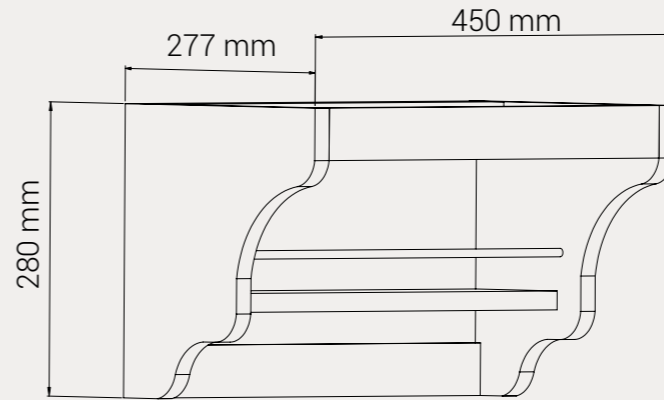

G1
H 28 cm
W 140 cm

G2
H 18 cm
W 82 cm

G3
H 34 cm
W 84 cm

G4
H 15 cm
W 15 cm

G5
H 12 cm
W 50 cm

B1
Min H 22 cm
Min W 22 cm

B2
Min H 7 cm
Min W 15 cm

B3
Min H 7 cm
Min W 15 cm

B4
Min H 10 cm
Min W 15 cm

B5
H 10 cm
W 120 cm

B6
H 10 cm
W 120 cm

J9

J8

ITEM NO.	dimension	DESCRIPTION	QTY.
1	430x50	18 mm mdf	1
2	430x50	18 mm mdf	1
3	430x50	18 mm mdf	1
4	430x120	18 mm mdf	1
5	∅8x430	steel	1
6	280x227	18 mm mdf	1
7	280x227	18 mm mdf	1
8	426x424	3 mm mdf	1

CROWN & LIGHT RAIL

EDGE CODE
01

EDGE CODE
02

EDGE CODE
03

EDGE CODE
04

T14
H 5 cm

T13
H 9 cm

P 16
H 14 cm