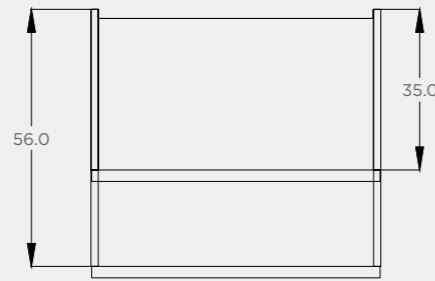

RENATO

R.ST3
72X17.6X17.6

R.ST2
54X15X11

R.ST1
72/96/204/228X15X11

R.KH

RENATO
Min H: 17.5 Min W: 17.5

G.RENATO

Renato Size Model

R.SP
20X15X58

R.SPL
20X15X58

R.SPR
20X15X58

R.PS2

R.PS1
15X15X58

R.SPT
20X15

R.T
20X240

R.J9