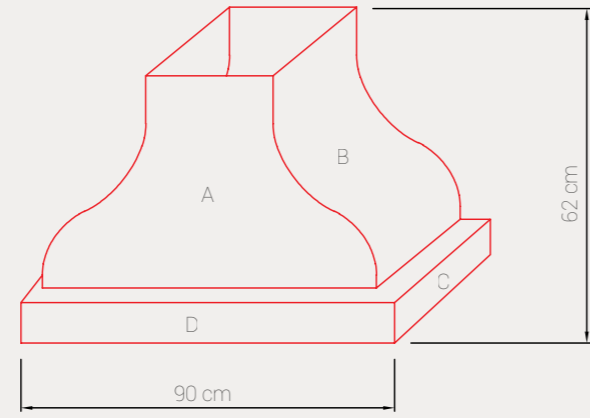

ADRIANA Door
min H: 30 cm
min W: 30 cm
M.Adriana 2
P.Adriana 2

ADRIANA
Column
min H: 50 cm
min W: 10 cm
M.ST.Adriana 3
P.ST.Adriana 3

ADRIANA Glass
min H: 30 cm
min W: 30 cm
M.G.Adriana 4
P.G.Adriana 4

ADRIANA Glass
min H: 17 cm
min W: 25 cm
M.G.Adriana 5
P.G.Adriana 5

LG 613 LG 615 LG 616 LG 617

BL90

Min H 21 cm
Min W 29 cm

613 615 616 617

BL45

Min H 21 cm
Min W 29 cm

613 615 616 617

VERONICA

Min H 38 cm
Min W 42 cm

MITA

Min H 35 cm
Min W 35 cm

SH13

Min H 21 cm
Min W 60 cm

SH14

Min H 30 cm
Min W 55 cm

HOOD COVER