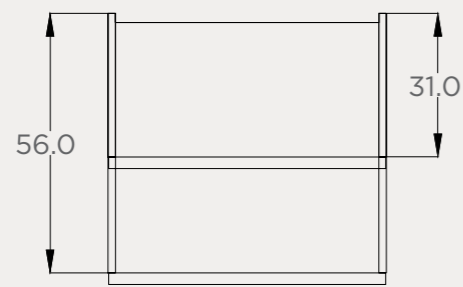

P.R
15X240

PIANETA

Painted Products

Door: 25 mm | Glass Door: 25 mm | Flat: 18 mm

PIANETA

PIANETA
Min H: 15 Min W: 15

G.PIANETA

C.PIANETA
72X100

K.PIANETA
Min W: 3x

P.S
72X100X38

P.ZS
5X120X42

DECO

Painted & PVC Membrane Products

Door: 18 mm | Flat: 18 mm

Deco Door
 min H: 10 cm
 min W: 10 cm
 M.deco 2
 P.deco 2

Deco Door
 min H: 17 cm
 min W: 25 cm
 M.deco 1
 P.deco 1

PRINCESS

Painted & PVC Membrane Products

Door: 18 mm | Glass Door: 18 mm | Flat: 18 mm

princess door
min H: 17 cm
min W: 25 cm
M.princess 1
P.princess 1

princess column
M.ST.princess 2
P.ST.princess 2
W: 15 cm