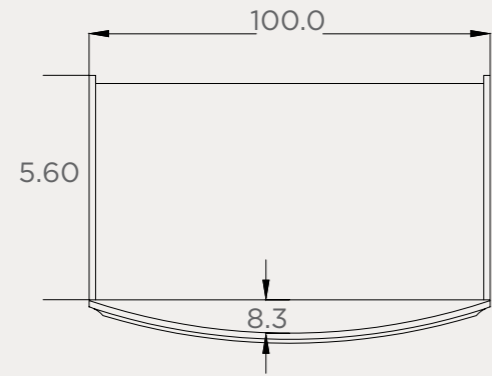

RENATO

R.ST3
72X17.6X17.6

R.ST2
54X15X11

R.ST1
72/96/204/228X15X11

R.KH

RENATO
Min H: 17.5 Min W: 17.5

G.RENATO

Renato Size Model

P.R
15X240

PIANETA

Painted Products

Door: 25 mm | Glass Door: 25 mm | Flat: 18 mm

PIANETA

PIANETA
Min H: 15 Min W: 15

G.PIANETA

C.PIANETA
72X100

K.PIANETA
Min W: 3x

P.S
72X100X38

P.ZS
5X120X42

DECO

Painted & PVC Membrane Products

Door: 18 mm | Flat: 18 mm

Deco Door
 min H: 10 cm
 min W: 10 cm
 M.deco 2
 P.deco 2

Deco Door
 min H: 17 cm
 min W: 25 cm
 M.deco 1
 P.deco 1

PRINCESS

Painted & PVC Membrane Products

Door: 18 mm | Glass Door: 18 mm | Flat: 18 mm

princess door
min H: 17 cm
min W: 25 cm
M.princess 1
P.princess 1

princess column
M.ST.princess 2
P.ST.princess 2
W: 15 cm