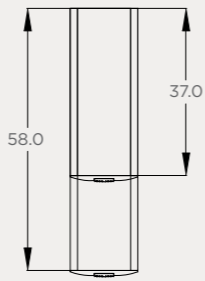

RENATO

R.ST3
72X17.6X17.6

R.ST2
54X15X11

R.ST1
72/96/204/228X15X11

R.KH

RENATO
Min H: 17.5 Min W: 17.5

G.RENATO

Renato Size Model

R.SP
20X15X58

R.SPL
20X15X58

R.SPR
20X15X58

R.PS2

R.PS1
15X15X58

R.SPT
20X15

R.T
20X240

R.J9