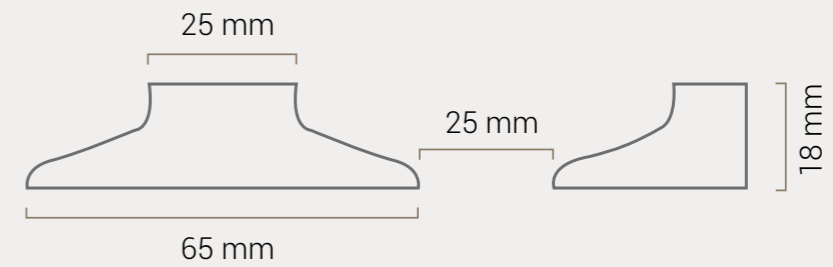

B4
Min H 10 cm
Min W 15 cm

B5
H 10 cm
W 120 cm

B6
H 10 cm
W 120 cm

J9

J8

ITEM NO.	dimension	DESCRIPTION	QTY.
1	430x50	18 mm mdf	1
2	430x50	18 mm mdf	1
3	430x50	18 mm mdf	1
4	430x120	18 mm mdf	1
5	∅8x430	steel	1
6	280x227	18 mm mdf	1
7	280x227	18 mm mdf	1
8	426x424	3 mm mdf	1

CROWN & LIGHT RAIL

EDGE CODE
01

EDGE CODE
02

EDGE CODE
03

EDGE CODE
04

T14
H 5 cm

T13
H 9 cm

P 16
H 14 cm