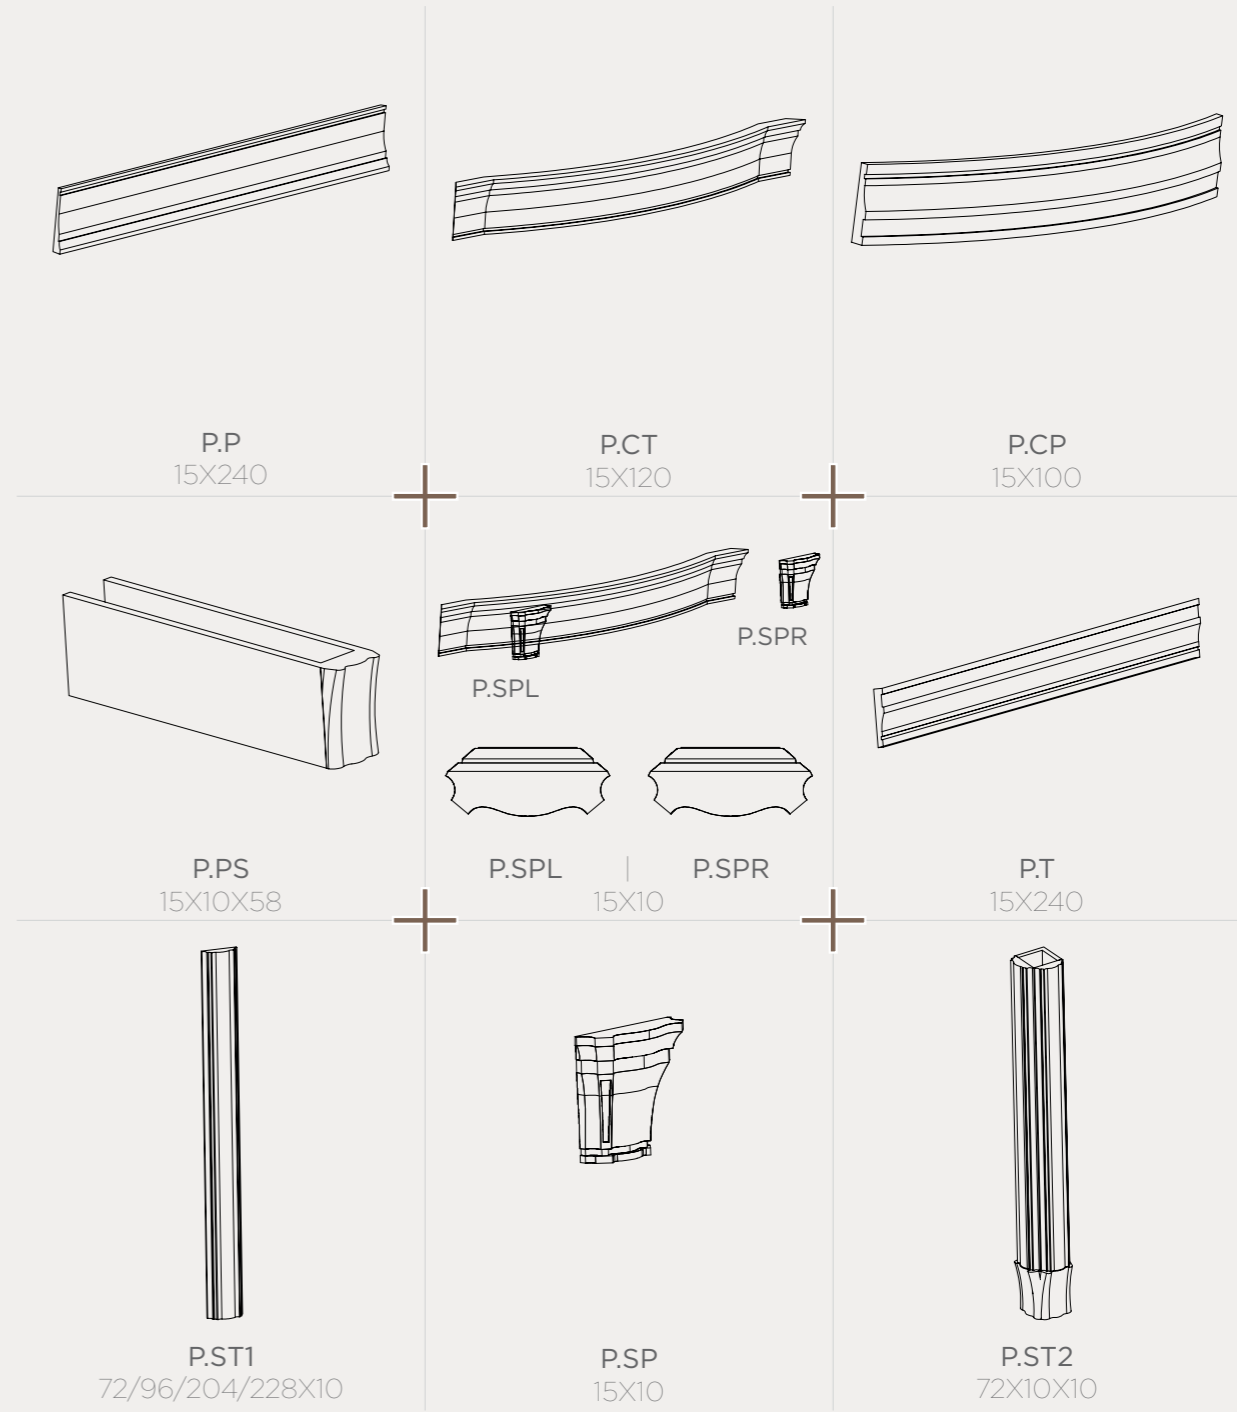

P.R
15X240

PIANETA

Painted Products

Door: 25 mm | Glass Door: 25 mm | Flat: 18 mm

PIANETA

PIANETA
Min H: 15 Min W: 15

G.PIANETA

C.PIANETA
72X100