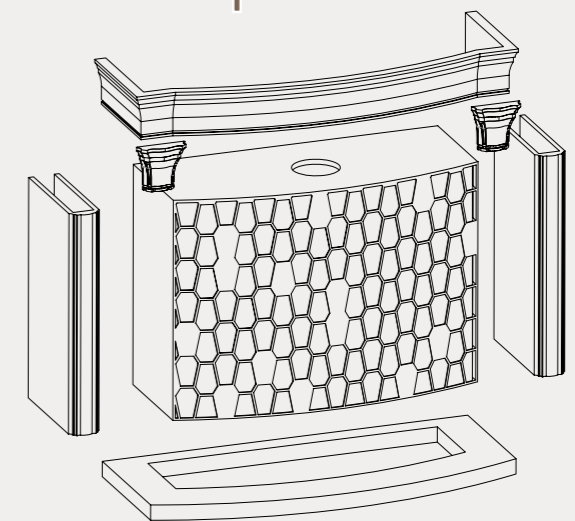

R.SP
20X15X58

R.SPL
20X15X58

R.SPR
20X15X58

R.PS2

R.PS1
15X15X58

R.SPT
20X15

R.T
20X240

R.J9

P.R
15X240

PIANETA

Painted Products

Door: 25 mm | Glass Door: 25 mm | Flat: 18 mm

PIANETA

PIANETA
Min H: 15 Min W: 15

G.PIANETA

C.PIANETA
72X100

K.PIANETA
Min W: 3x

P.S
72X100X38

P.ZS
5X120X42

DECO

Painted & PVC Membrane Products

Door: 18 mm | Flat: 18 mm

Deco Door
 min H: 10 cm
 min W: 10 cm
 M.deco 2
 P.deco 2

Deco Door
 min H: 17 cm
 min W: 25 cm
 M.deco 1
 P.deco 1

PRINCESS

Painted & PVC Membrane Products

Door: 18 mm | Glass Door: 18 mm | Flat: 18 mm

princess door
min H: 17 cm
min W: 25 cm
M.princess 1
P.princess 1

princess column
M.ST.princess 2
P.ST.princess 2
W: 15 cm